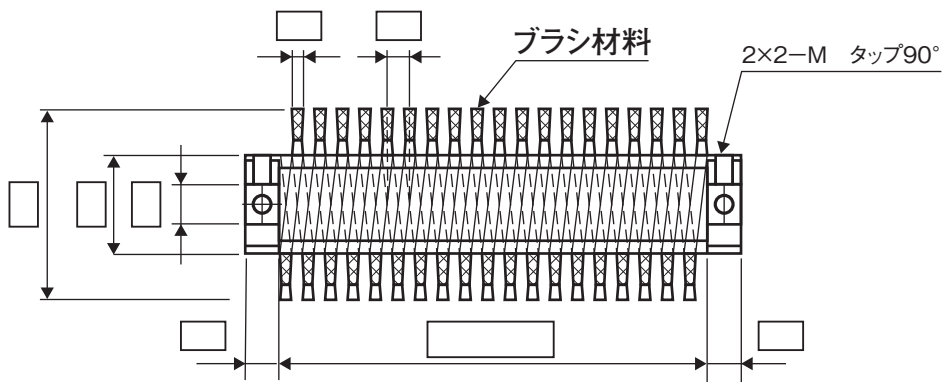

# 別製チャンネルブラシの略図寸法記入欄

**危険**

絶対に  
圧はかけないで  
ご使用下さい

シャフト・ドラム付チャンネル間隔左巻ロールブラシ

シャフト・ドラム付チャンネル密接左巻ロールブラシ

ドラム・セットボルト付チャンネル間隔左巻ロールブラシ

ドラム・セットボルト段付チャンネル密接左巻ロールブラシ