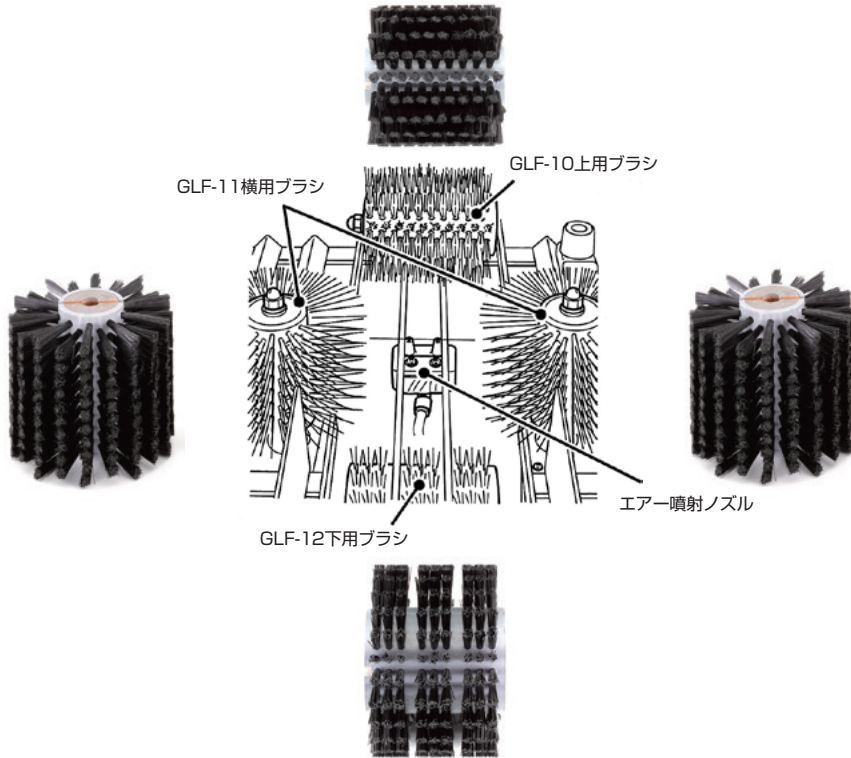

危険

絶対に
圧はかけないで
ご使用下さい

ゴルフ場・ゴルフ練習場に

靴・ゴルフボール掃除用ロールブラシ

(GLF)

1

■靴底泥落掃除用

糸径 10上用 0.30mm / 12下用 0.40mm (NY) (PP台)
靴みがき上下

■靴底泥落掃除用

糸径 11横用 0.20mm (NY) (PP台)
靴みがき横

ナイロン植上、下取替用靴ブラシ

(mm)

機工メイト 品番	外径	植付	全長	台径	穴径	重量(g)	最低 受注	価格(円)
*GLF-10上	108	98	107	48	10	300	5	18,100
*GLF-12下	136	88	100	48	10	500	5	20,550

ナイロン植横取替用靴ブラシ

(mm)

機工メイト 品番	外径	植付	全長	台径	穴径	重量(g)	最低 受注	価格(円)
*GLF-11横	136	70	82	48	10	335	10	18,500

規格以外でも製作できます。

■ゴルフボール掃除用

糸径 0.20mm (NY)
ボール洗浄用(昆布の洗浄にも使えます。)

■ゴルフボール掃除用

糸径 0.08mm (PET)
ボール水切用(栗、すだち、みかん、大根等の洗浄、水切りにも使えます。)

GLF-16

GLF-18

シャフト付ナイロン植洗浄用ロールブラシ

(mm)

機工メイト 品番	外径	植付	台長	台径	シャフト径	重量(kg)	最低受注	価格(円)
*GLF-16	127	465	480	80	20×118	4.3	1	66,500

シャフト付ペット植水切用ロールブラシ

(mm)

機工メイト 品番	外径	植付	台長	台径	シャフト径	重量(kg)	最低受注	価格(円)
*GLF-18	127	465	480	80	20×118	4.5	1	52,650