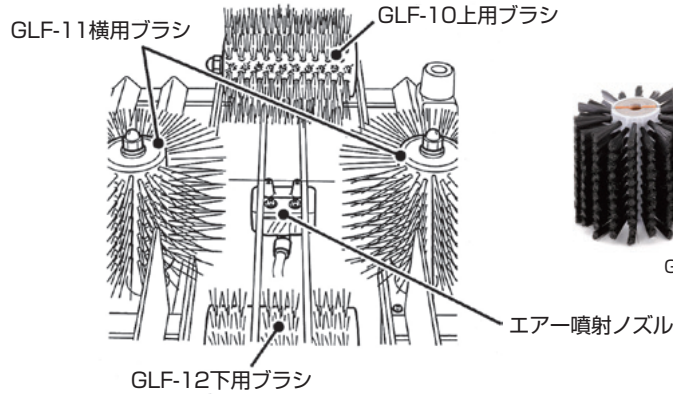

(H)
(PB)
(GLF)

■NY(NS式)

靴みがき上・下用(PP台)

■NY(NS式)

靴みがき上・下用(PP台)

GLF-10上

GLF-12下

ナイロン植 上、下取替用靴ブラシ (mm)

機工メイト 品番	外径	植付	全長	台径	穴径	糸径	重量 (g)	最低 受注	価格(円)
*GLF-10上	108	98	107	48	10	0.3	300	5	18,100
*GLF-12下	136	88	100	48	10	0.4	500	5	20,550

ナイロン植 横取替用靴ブラシ (mm)

機工メイト 品番	外径	植付	全長	台径	穴径	糸径	重量 (g)	最低 受注	価格(円)
*GLF-11横	136	70	82	48	10	0.2	335	10	18,500