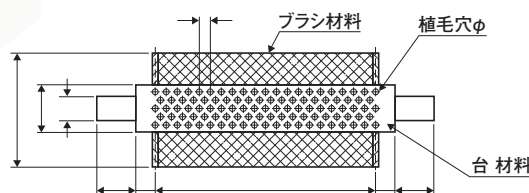

■NY 0.2(AK式)

ゴルフボール洗浄用(VP管付)

■PET 0.08(AK式)

ゴルフボール水切用(VP管付)

GLF-16

シャフト付 ロールブラシ チドリ植

GLF-18

ナイロン植 シャフト付洗浄用ロールブラシ (mm)

機工メイト 品番	外径	植付	台長	台径	シャフト径	シャフト出	重量 (kg)	最低 受注	価格(円)
*GLF-16	127	465	480	80	20	118	4.3	1	66,500

ペット植 シャフト付水切用ロールブラシ (mm)

機工メイト 品番	外径	植付	台長	台径	シャフト径	シャフト出	重量 (kg)	最低 受注	価格(円)
*GLF-18	127	465	480	80	20	118	4.5	1	52,650