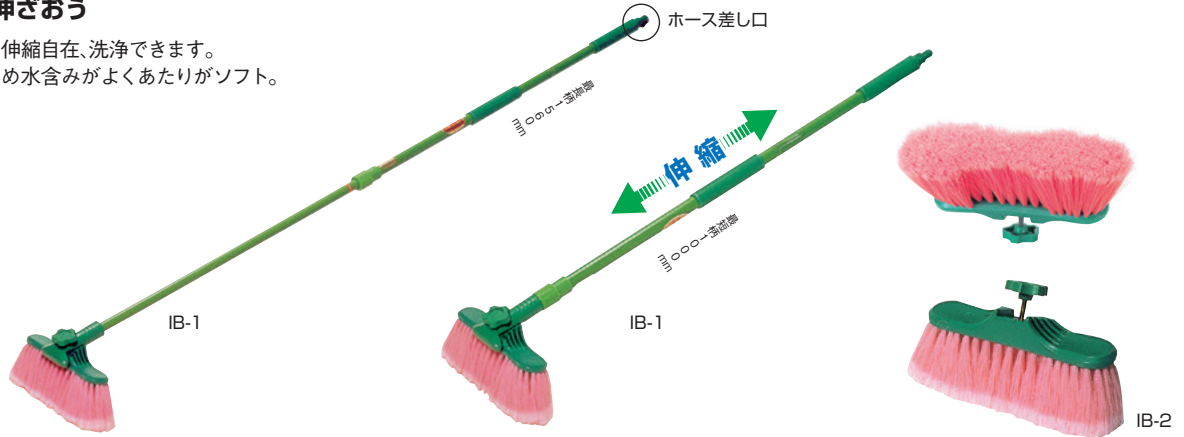

高所洗浄用水出し式

洗車ブラシ ザオーシリーズ

伸ざおう 柄がワンタッチで100~156cmに伸縮自在

■高所洗浄用伸ざおう

使用箇所に応じて伸縮自在、洗浄できます。
毛は先割加工のため水含みがよくあたりがソフト。

セット 伸縮自在用
伸ざおうセット(0.3PP)

機工メイト 品番	材質	厚み	巾	長さ	毛丈	短長	伸長	重量 (g)	最低 受注	価格(円)
IB-1	ナイロン PP	20	45	200	65	1,000	1,560	600	1	8,945

スペア 伸縮自在用(IB-1専用)
伸ざおうスペア(0.3PP)

機工メイト 品番	材質	厚み	巾	長さ	行数	毛丈	糸径	重量 (g)	最低 受注	価格(円)
IB-2	ナイロン PP	20	45	200	小穴 6	65	0.3	230	1	4,560

伸ざおうスポンジ バス・トラックのボディ洗いに最適!!

※ざおう専用交換ヘッドです。

ざおうスポンジ(柄は別売りとなります)

機工メイト 品番	本体	厚み	巾	長さ	全高	重量 (g)	最低 受注	価格(円)
IB-5	ABS・スポンジ	45	130	250	15	160	1	3,345

伸ざおう 柄のみ 伸縮自在用(IB-1兼用)

機工メイト 品番	本体	柄径	巾	長さ	全長	重量 (g)	最低 受注	価格(円)
IB-1H	スチールパイプ	22	45	200	1,500	370	1	4,965

スーパー・ザオー 毛の摩耗が片べりしないワンタッチ方向転換

■高所洗浄用スーパーザオー

使用箇所に応じて頭部を回転させれば
効率的に洗浄できます。

セット 方向転換用
スーパーザオーセット(0.3PP)