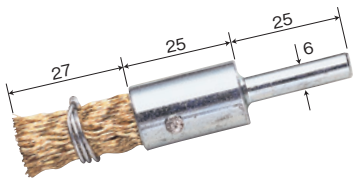

鋼線ゴールド軸付ベベルブラシ

S-187

鉸止結束式鋼線ゴールド筒型ブラシ

S-93

カシメ結束式鋼線ゴールド筒型ブラシ

S-106

カシメ結束式鋼より線筒型ブラシ

S-106T