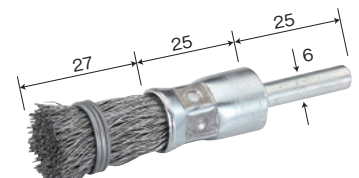

鋼線ゴールド軸付ベベルブラシ

S-187

鉸止結束式鋼線ゴールド筒型ブラシ

S-93

カシメ結束式鋼線ゴールド筒型ブラシ

S-106

カシメ結束式鋼より線筒型ブラシ

S-106T