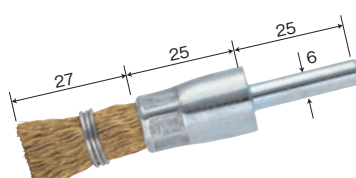

鋼線ゴールド軸付ベベルブラシ

S-187

鉸止結束式鋼線ゴールド筒型ブラシ

S-93

カシメ結束式鋼線ゴールド筒型ブラシ

S-106

カシメ結束式鋼より線筒型ブラシ

S-106T