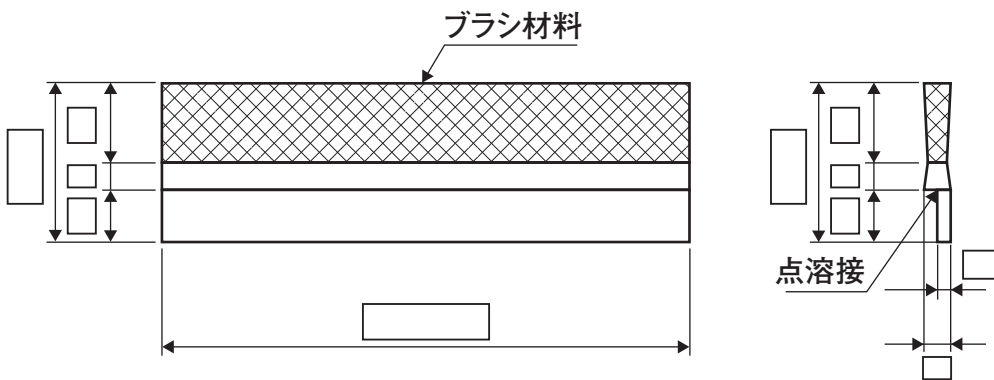

別製チャンネルブラシの略図寸法記入欄

直線 SS.SUS チャンネルブラシ

縦タイプ SS.SUS FB付チャンネルブラシ

横タイプ SS.SUS FB付チャンネルブラシ

縦タイプ SS.SUS FB付チャンネルブラシ