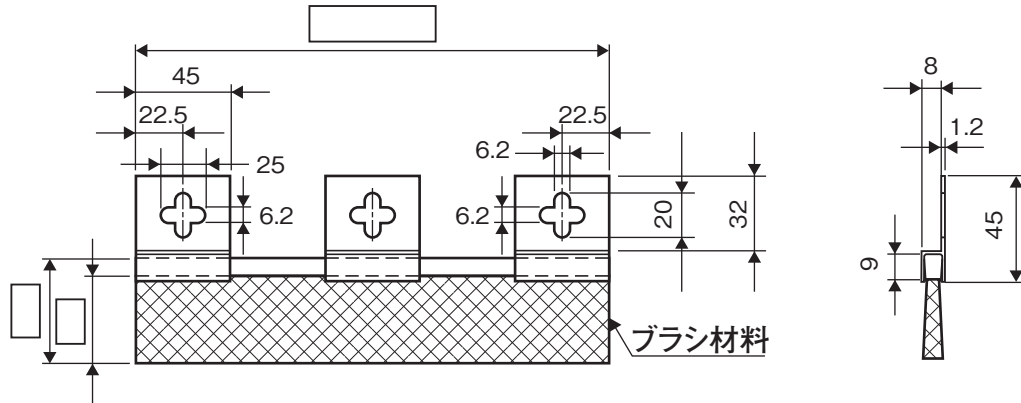

この工程にこんなブラシがあれば…とお考えの方に

別製チャンネルブラシの略図寸法記入欄

危険

絶対に
圧はかけないで
ご使用下さい

アルミ縦型止金具 個付 チャンネルブラシ (CH8)

アルミ横型止金具 個付 チャンネルブラシ (CH8)

SS.SUS ボルト付チャンネルブラシ

チャンネルカップ型ブラシ