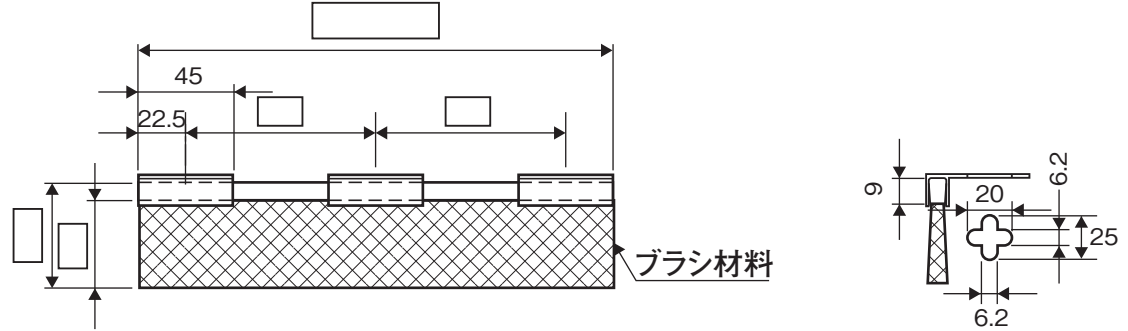

この工程にこんなブラシがあれば…とお考えの方に

別製チャンネルブラシの略図寸法記入欄

危険

絶対に
圧はかけないで
ご使用下さい

アルミ縦型止金具 個付 チャンネルブラシ (CH8)

アルミ横型止金具 個付 チャンネルブラシ (CH8)

SS.SUS ボルト付チャンネルブラシ

チャンネルカップ型ブラシ