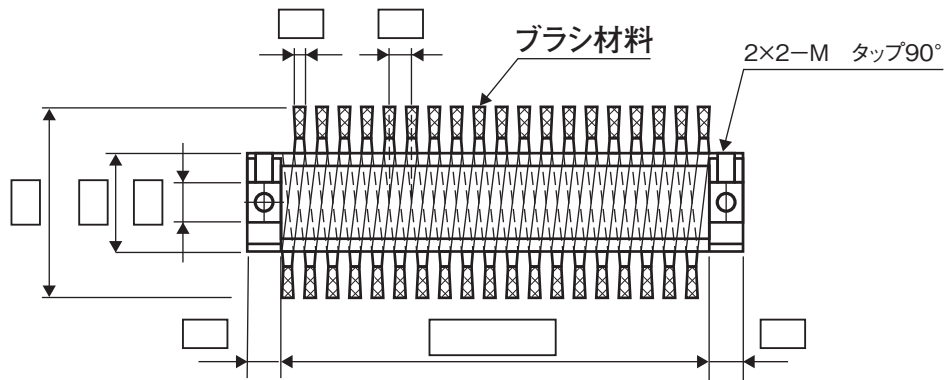

この工程にこんなブラシがあれば…とお考えの方に

別製チャンネルブラシの略図寸法記入欄

危険

絶対に
圧はかけないで
ご使用下さい

シャフト・ドラム付チャンネル間隔左巻ロールブラシ

シャフト・ドラム付チャンネル密接左巻ロールブラシ

ドラム・セットボルト付チャンネル間隔左巻ロールブラシ

ドラム・セットボルト段付チャンネル密接左巻ロールブラシ