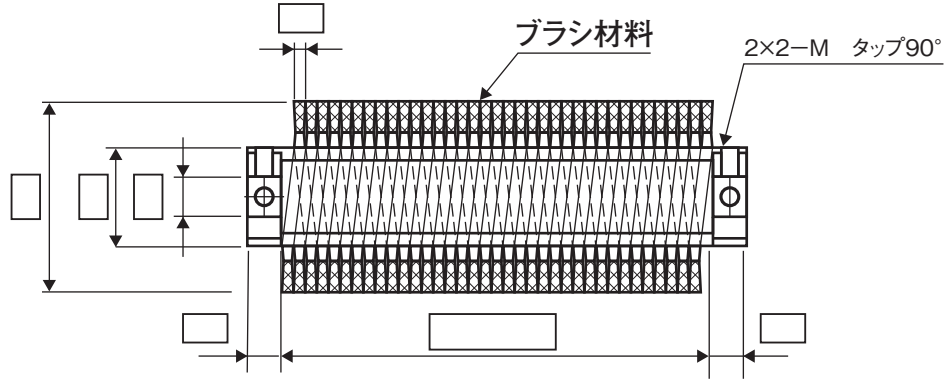

この工程にこんなブラシがあれば…とお考えの方に

別製チャンネルブラシの略図寸法記入欄

危険

絶対に
圧はかけないで
ご使用下さい

シャフト・ドラム付チャンネル間隔左巻ロールブラシ

シャフト・ドラム付チャンネル密接左巻ロールブラシ

ドラム・セットボルト付チャンネル間隔左巻ロールブラシ

ドラム・セットボルト段付チャンネル密接左巻ロールブラシ