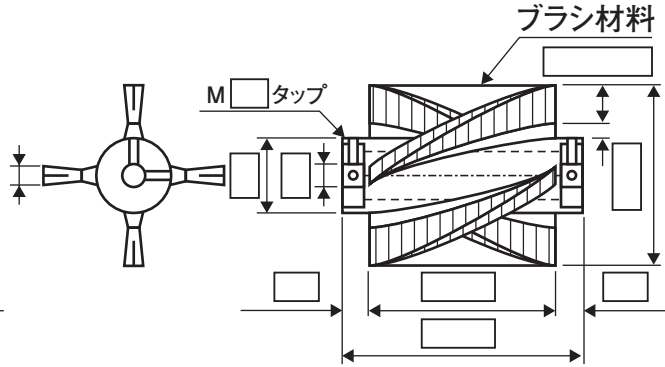

# 別製チャンネルブラシの略図寸法記入欄

ドラム・セットボルト付  
4本付放射線植チャンネルロールブラシ

4本付放射線状 90° 回転植チャンネルロールブラシ

中心振分植チャンネルロールブラシ  
※ブラシ回転方向によっては内側、外側に寄せる事が出来ます。

チャンネル軸付カップ型ブラシ

チャンネル外巻リングブラシ

チャンネル内巻リングブラシ