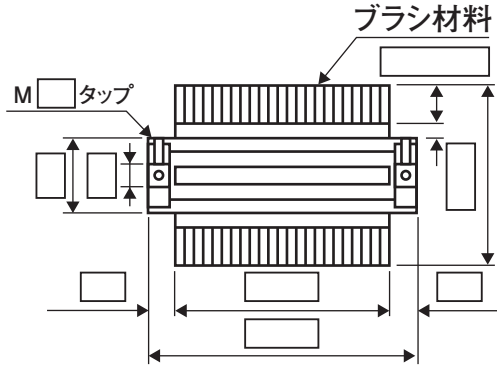

# 別製チャンネルブラシの略図寸法記入欄

ドラム・セットボルト付  
4本付放射線植チャンネルロールブラシ

4本付放射線状 90° 回転植チャンネルロールブラシ

中心振分植チャンネルロールブラシ  
※ブラシ回転方向によっては内側、外側に寄せる事が出来ます。

チャンネル軸付カップ型ブラシ

チャンネル外巻リングブラシ

チャンネル内巻リングブラシ