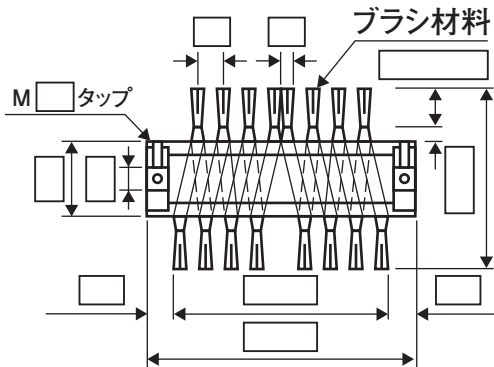

# 別製チャンネルブラシの略図寸法記入欄

ドラム・セットボルト付  
4本付放射線植チャンネルロールブラシ

4本付放射線状 90° 回転植チャンネルロールブラシ

中心振分植チャンネルロールブラシ  
※ブラシ回転方向によっては内側、外側に寄せる事が出来ます。

チャンネル軸付カップ型ブラシ

チャンネル外巻リングブラシ

チャンネル内巻リングブラシ