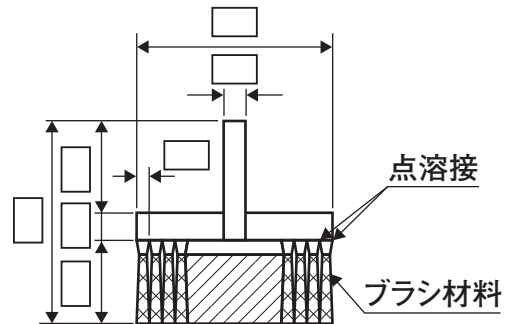

# 別製チャンネルブラシの略図寸法記入欄

ドラム・セットボルト付  
4本付放射線植チャンネルロールブラシ

4本付放射線状 90° 回転植チャンネルロールブラシ

中心振分植チャンネルロールブラシ  
※ブラシ回転方向によっては内側、外側に寄せる事が出来ます。

チャンネル軸付カップ型ブラシ

チャンネル外巻リングブラシ

チャンネル内巻リングブラシ