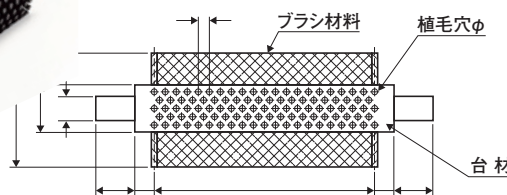

*規格以外でも製作できます。

■ゴルフボール掃除用

糸径 0.2mm(NY)
ボール洗浄用(昆布の洗浄にも使えます。)

■ゴルフボール掃除用

糸径 0.08mm(PET)
ボール水切用(栗、すだち、みかん、大根等の洗浄、水切りにも使えます。)

GLF-16

シャフト付ロールブラシ チドリ植

GLF-18

シャフト付ナイロン植ゴルフボール洗浄用ロールブラシ (mm)

機工メイト 品番	外径	植付	台長	台径	シャフト径	シャフト出	重量 (kg)	最低 受注	価格(円)
*GLF-16	127	465	480	80	20	118	4.3	1	73,250

*規格以外でも製作できますので上記の略図寸法へ記入し、FAX・メールを頂きましたらお見積り致します。

シャフト付ペット植ゴルフボール水切用ロールブラシ (mm)