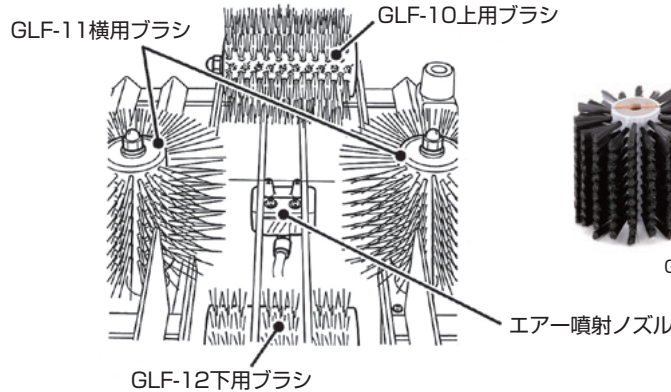

■PVC(塩化ビニール)

糸径 1.0mm

GLF-3

■PVC(塩化ビニール)

糸径 1.0mm

GLF-5

片足用 靴底泥落ブラシセット (mm)

機工メイト 品番	種別	台巾	台長	植巾	植長	台高	糸径	重量 (g)	最低 受注	価格(円)
GLF-3	ナイロン	225	260	225	260	60	1.0	3,150	1	29,050

片足用 靴底泥落ブラシスペア (mm)

機工メイト 品番	種別	植巾	植長	毛丈	全高	糸径	重量(g)	最低 受注	価格(円)
GLF-5	ナイロン	225	260	30	40	1.0	1,250	1	12,220

(H)
(PB)
(GLF)

■NY (NS式)

靴みがき上・下用 (PP台)

■NY (NS式)

靴みがき上・下用 (PP台)

GLF-10上

GLF-12下

GLF-11横

ナイロン植 上、下取替用靴ブラシ (mm)

機工メイト 品番	外径	植付	全長	台径	穴径	糸径	重量 (g)	最低 受注	価格(円)
*GLF-10上	108	98	107	48		0.2	300	2	23,625
*GLF-12下	136	88	100	48	10	0.6	500	2	27,675

ナイロン植 横取替用靴ブラシ (mm)

機工メイト 品番	外径	植付	全長	台径	穴径	糸径	重量 (g)	最低 受注	価格(円)
*GLF-11横	136	70	82	48	10	0.2	335	4	24,640